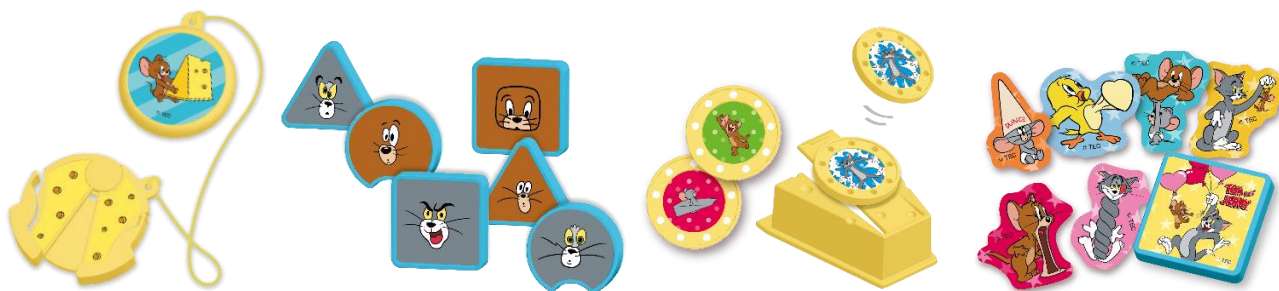

## 人気コメディアニメ「トムとジェリー」とかっぱ寿司コラボの限定アイテム 4 種が登場 おこさまセットを食べてもらえる！『トムとジェリーコレクション』 2023年12月7日(木)より、かっぱ寿司全店の「かっぱのカプセルトイ」にて

コロワイドグループのかっぱ寿司（カップパ・クリエイティブ(株) 本社：神奈川県横浜市、代表取締役社長：山角豪）では、2023年12月7日（木）より、かっぱ寿司店内に設置している「かっぱのカプセルトイ」にワーナー・ブラザーズの人気コメディアニメ「トムとジェリー」とコラボレーションしたアイテム 4 種が登場します。

今回、かっぱのカプセルトイでもらえるのは、今年創立 100 周年を迎えたワーナー・ブラザーズの作品で、ネコのトムとネズミのジェリーが毎回追いかけてを繰り返すドタバタコメディアニメ「トムとジェリー」とコラボレーションしたかっぱ寿司限定オリジナルアイテムです。

ジェリーの大好物であるチーズを模したシューターをつまんでコインを発射して遊ぶ「チーズコインシューター」、トムとジェリーの様々な表情が愛らしく、ドミノとしても積み重ねても楽しめる「バタバタドミノ」、指で弾いてトムとジェリーが描かれているコインを飛ばす「チーズジャンピングコイン」、仲の良い雰囲気のあるトムとジェリーが描かれたケースとトムとジェリーの仲間たちが描かれたフレックシールが一緒になった「ケース&フレックシール」の全 4 種です。（アイテムの種類はお選びいただけません。）

## 【「トムとジェリーについて」】

1940年にウィリアム・ハンナとジョセフ・バーベラの天才コンビが世に送り出した短編アニメーション『トムとジェリー』。ネコとネズミのドタバタ劇は瞬く間に人気を博し、7回のアカデミー賞に輝く大ヒットシリーズとなりました。子どもの頃に見た“ワクワク”“ハラハラ”なアニメーションは、世代を超えた名作として世界中の人々から愛され続けています。

■コピーライト：TOM AND JERRY and all related characters and elements  
© &™ Turner Entertainment Co. (s23)