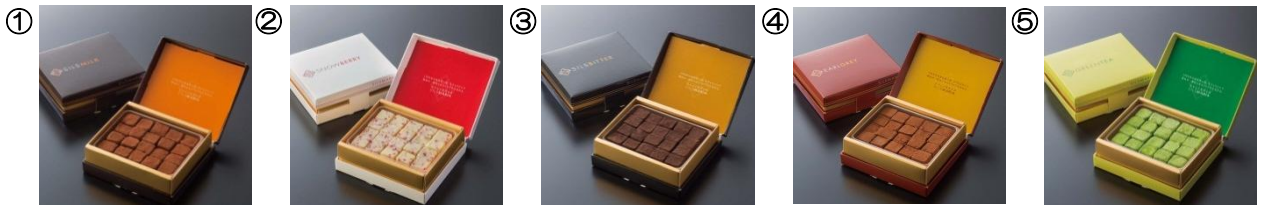

無形文化遺産に登録され、“和食”が再注目されている今こそ味わっていただきたい逸品です。

《「シルスマリア」バレンタイン商品ラインナップ》

富乃宝山コラボ商品【本格焼酎 1,260円】

素材にこだわり丹精込めて造られた、鹿児島県「西酒造」の本格芋焼酎と神奈川県塚市で生まれた「シルスマリア」の生チョコが、あっと驚くハーモニーを生み出しました。

和田萬商店コラボ商品【金ごま 1,365円】

大阪天満にて明治16年に創業し、30年の歴史がある和田萬商店の丹精込めて作った金ごまとシルスマリアの生チョコレートが出会い、金ごま生チョコができました。

- ①【公園通りの石畳】 ¥1,050 3種類のベルギー産チョコレートと新鮮なクリームで作った生チョコレート。
- ②【スノーベリー】 ¥1,260 ベルギー産ホワイトチョコと新鮮なクリームで作った生チョコに、フリーズドライの苺を混ぜ込みました。
- ③【シルスピター】 ¥1,050 滑らかな口解けの生チョコレートはそのままに、深煎りの香ばしいカカオ上質のバニラの香り豊かな生チョコレート。
- ④【アールグレイ】 ¥1,260 ミルクチョコレートの豊かな風味、ベルガモット香る紅茶の味が楽しめるダーズリン産のアールグレイ茶葉をした生チョコレート。
- ⑤【抹茶】 ¥1,365 京都で作ったお茶を時間をかけて丹念に石臼で挽いて作った抹茶を使い、本物の抹茶だけが持つ色と香りを閉じ込めた生チョコレート。